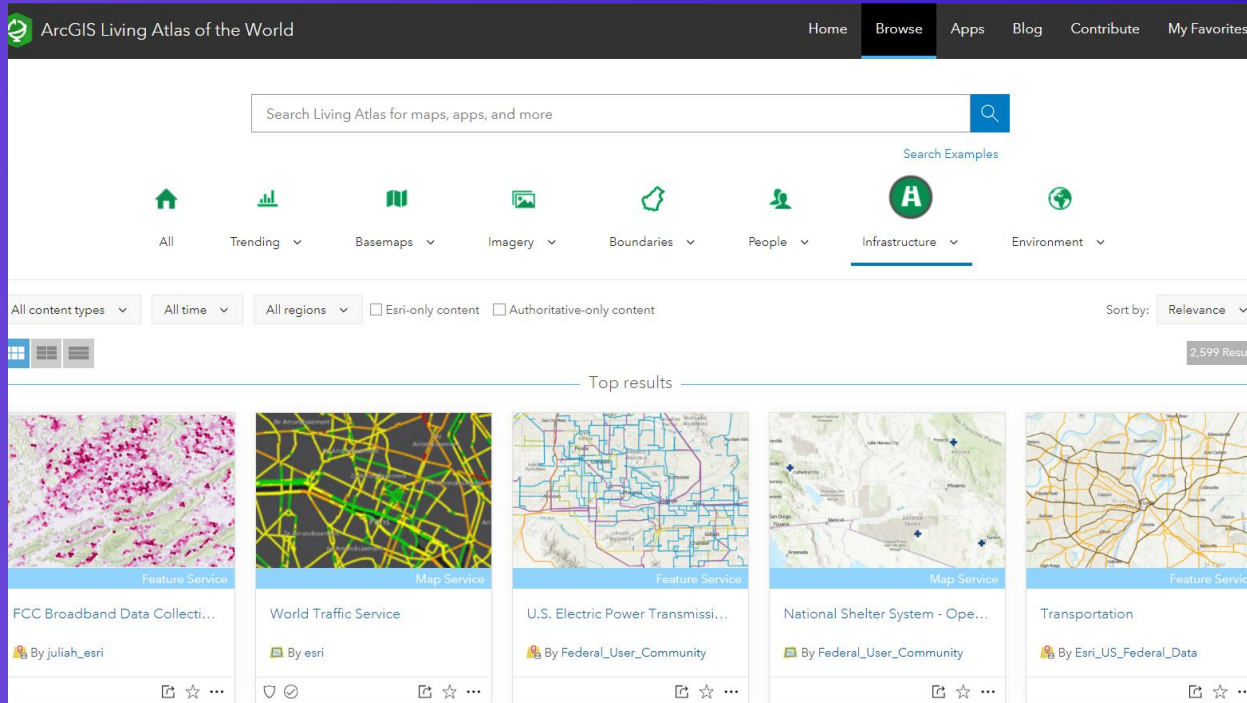

Colecție organizată de hărți, straturi și aplicații gata de utilizare

Utilizarea terenului Habitate Demografie
Transport Peisaje
Mediu Mișcare Infrastructură
Hidrografie Trafic Afaceri
Imagini Granițe
Biodiversitate Relief
Hărți de fundal Oceane Hazarde
Vreme Soluri

Categorii & Statistici

- Populație: 3524
- Mediu: 2647
- Infrastructură: 2592
- Limite: 2489
- Hărți de fundal: 1237
- Imagini: 419

- Peste 10,000 elemente publicate
- Actualizare continuă

Conținutul din Living Atlas este publicat de Esri, Parteneri și Utilizatori

Construit de comunitate și verificat de Esri

- Conținut publicat de Esri: + 2,300
- Conținut oficial: + 4,300

Conținutul publicat de Esri

Contribuțiile Esri la ArcGIS Living Atlas

Accesarea conținutului din Living Atlas